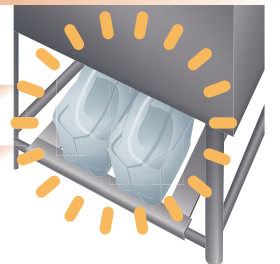

最後まで注ぎやすい

液量が少なくなっても注ぎやすく、
液を最後までムダなくお使いいただけます。

ムダがない

軽量化で ^{<焼却時>}CO₂ を削減

プラスチック使用量 <弊社5Lサイズ容器比>

最大**68%**削減

焼却時CO₂排出量 <弊社5Lサイズ容器比>

約**9トン**削減 (10000本あたり)

コンパクト

製品保管ラックやシンク下に
収納しやすいボトル高です。

ラクラク収納
取り出しやすい

つぶせる容器

つぶして廃棄すれば、ゴミ体積を大幅削減!

ゴミ体積 約**60%**削減

※安全性と使いやすさを高める各種オプションをご用意しました(裏面をご覧ください)。
※NEWボトルへの切替に際し、一部食器洗浄機関連製品のラックおよびホースキーパー交換が必要となりますので、別途ご案内いたします。

オプション品 (別売) について