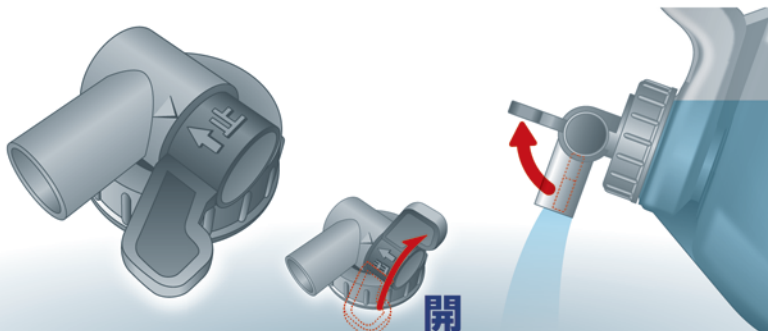

コンパクト

製品保管ラックやシンク下に
収納しやすいボトル高です。

ラクラク収納
取り出しやすい

つぶせる容器

つぶして廃棄すれば、ゴミ体積を大幅削減!

ゴミ体積 約**60%**削減

※安全性と使いやすさを高める各種オプションをご用意しました(裏面をご覧ください)。
※NEWボトルへの切替に際し、一部食器洗浄機関連製品のラックおよびホースキーパー交換が必要となりますので、別途ご案内いたします。

オプション品 (別売) について

使いやすさと安全性をさらに高めるため、下記オプション品 (別売) をご提供いたします。

※使い捨てではありませんので、同一製品の場合、付け替えてご利用ください。

New

開閉コック

プッシュポンプ

計量カップ

希釈・小分けボトル/スプレーヤー

各種サイズ