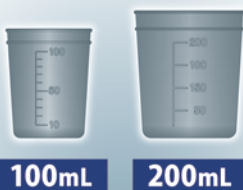

コンパクト

製品保管ラックやシンク下に
収納しやすいボトル高です。

ラクラク収納
取り出しやすい

つぶせる容器

つぶして廃棄すれば、ゴミ体積を大幅削減!

ゴミ体積 約**60%**削減

※安全性と使いやすさを高める各種オプションをご用意しました(裏面をご覧ください)。
※NEWボトルへの切替に際し、一部食器洗浄機関連製品のラックおよびホースキーパー交換が必要となりますので、別途ご案内いたします。

オプション品 (別売) について

使いやすさと安全性をさらに高めるため、下記オプション品 (別売) をご提供いたします。

※使い捨てではありませんので、同一製品の場合、付け替えてご利用ください。

New

開閉コック

プッシュポンプ

計量カップ

希釈・小分けボトル/スプレーヤー

各種サイズ

New

2L サイズ

(単位: mm)

容器サイズ			
出荷時 (平キャップ)	長さ 141	幅 103	高さ 272
<オプション> 開閉コック装着時	長さ 141	幅 103	高さ 285

※ケースサイズ			
6本入りタイプ	長さ 333	幅 298	高さ 307
4本入りタイプ	長さ 292	幅 220	高さ 295

【容器材質】 ボトル : プラ (PE)
キャップ : プラ (PP)
箱 : 段ボール