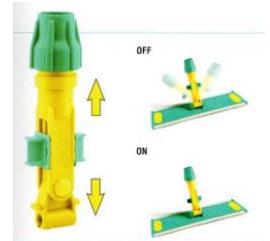

ガラス表面の汚れや脂、垢を拭き筋を残さず簡単に除去できます。

速乾性で液だれしにくいので養生が不要。高所や、拭きにくい場所もオプションツールを使用し、簡単に拭くことができます。

オフィスビル、住宅、ホテル、病院、工場、キッチンエリア、公共施設等の美観を高めます。

軽い刺激臭があります。室内で使用する際は**充分に換気**して下さい

ガラス・鏡

TTS クリーングラス (品番 734)

ステンレス・アクリル板

TTS ハンドフレーム (品番 8702)

高所

TTS
ブロックシステム
フレーム (品番 894Y)
アルミニウムハンドル
97/184 (品番 1044)

特 性

| | | |
|-------|---|------|
| 色/匂い | : | 青色/有 |
| pH | : | 7 |
| 密度/重量 | : | 該当なし |
| 融点 | : | 該当なし |
| 沸点 | : | 該当なし |
| 溶解性 | : | 水溶性 |

東栄部品株式会社
東京都文京区本駒込 6 丁目 3 番 6 号
TEL 03(3946)8111 FAX 03(3946)8116