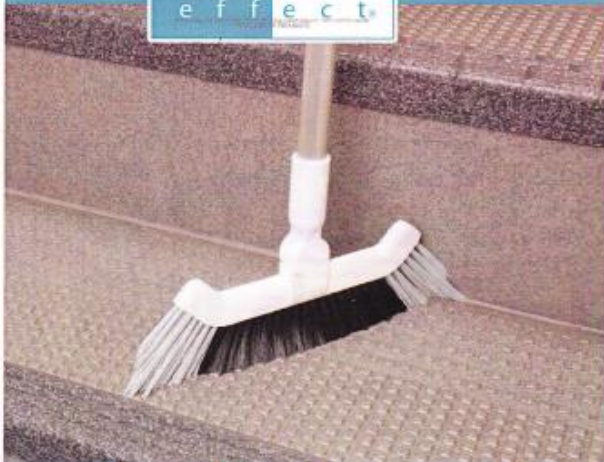

# 角度が決め手! コーナーの汚れを 効果的に掃き出す EFコーナーブルーム

## 隅までしっかり届く形状

コーナーに対して直角に植毛されたブラシ形状で隅やコーナーのゴミを力強く掃き出します。

### 硬い毛

通路や階段の隅やコーナーに溜まったゴミをしっかり掃き出します。